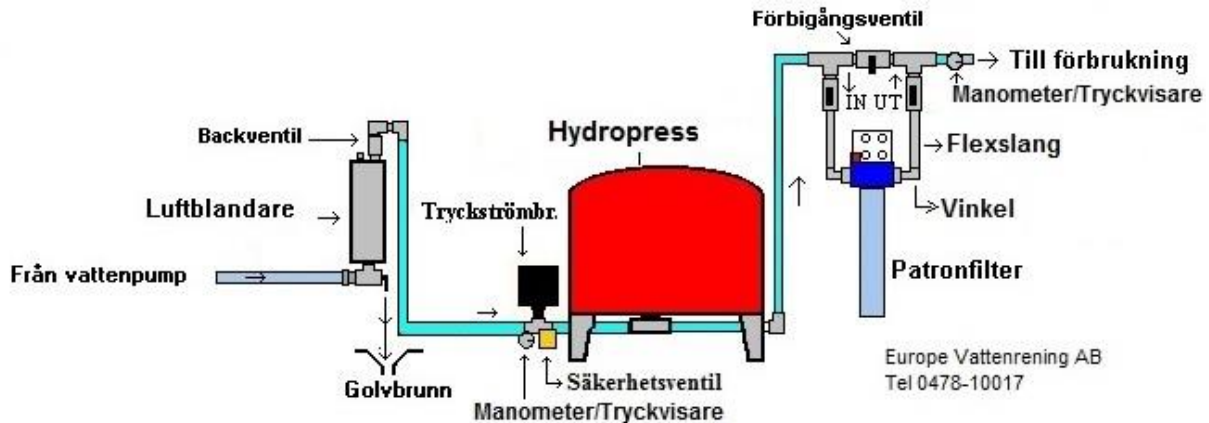

Ovan ritning visar hur en montering kan se ut, med Luftblandare som syresätter och fäller ut metaller samt BlåTopp XXL som filtrerar, din ritning medföljer i leveransen.

Allmänna reklamationsnämnden

Vi rekommenderar alltid kunden att kontrollera så att de företag som gett offert inte är anmälda till Allmänna reklamationsnämnden. Allmänna reklamationsnämnden har telefon nr 08-50886000 med tiderna 9.00-12.00

FRAKTFRITT inom Sveriges fastland (gäller även till Gotland).

(Montering tillkommer)

Garanti: 2 år vid material –och fabrikationsfel.

Filterpatron är förbrukningsmaterial och byts vid behov (senast var 6:e månad).

Filterpatron typ kolstav ca pris 995 kr inklusive moms (Artikel nr 71962, finns på vår e-handel- se patronfilter).

Renings & återköpsgaranti gäller ej.

Leveranstid: ca 3-7 dagar, normalt har vi allt på lager.

Offertens giltighets tid: 30 dagar från offert datum.

Fullständig installations –och bruksanvisning ingår med leveransen.

Fri telefonsupport för all framtid! När ni uppger kund nr för anläggning.

Med vänliga hälsningar
EUROPE VATTENRENING AB